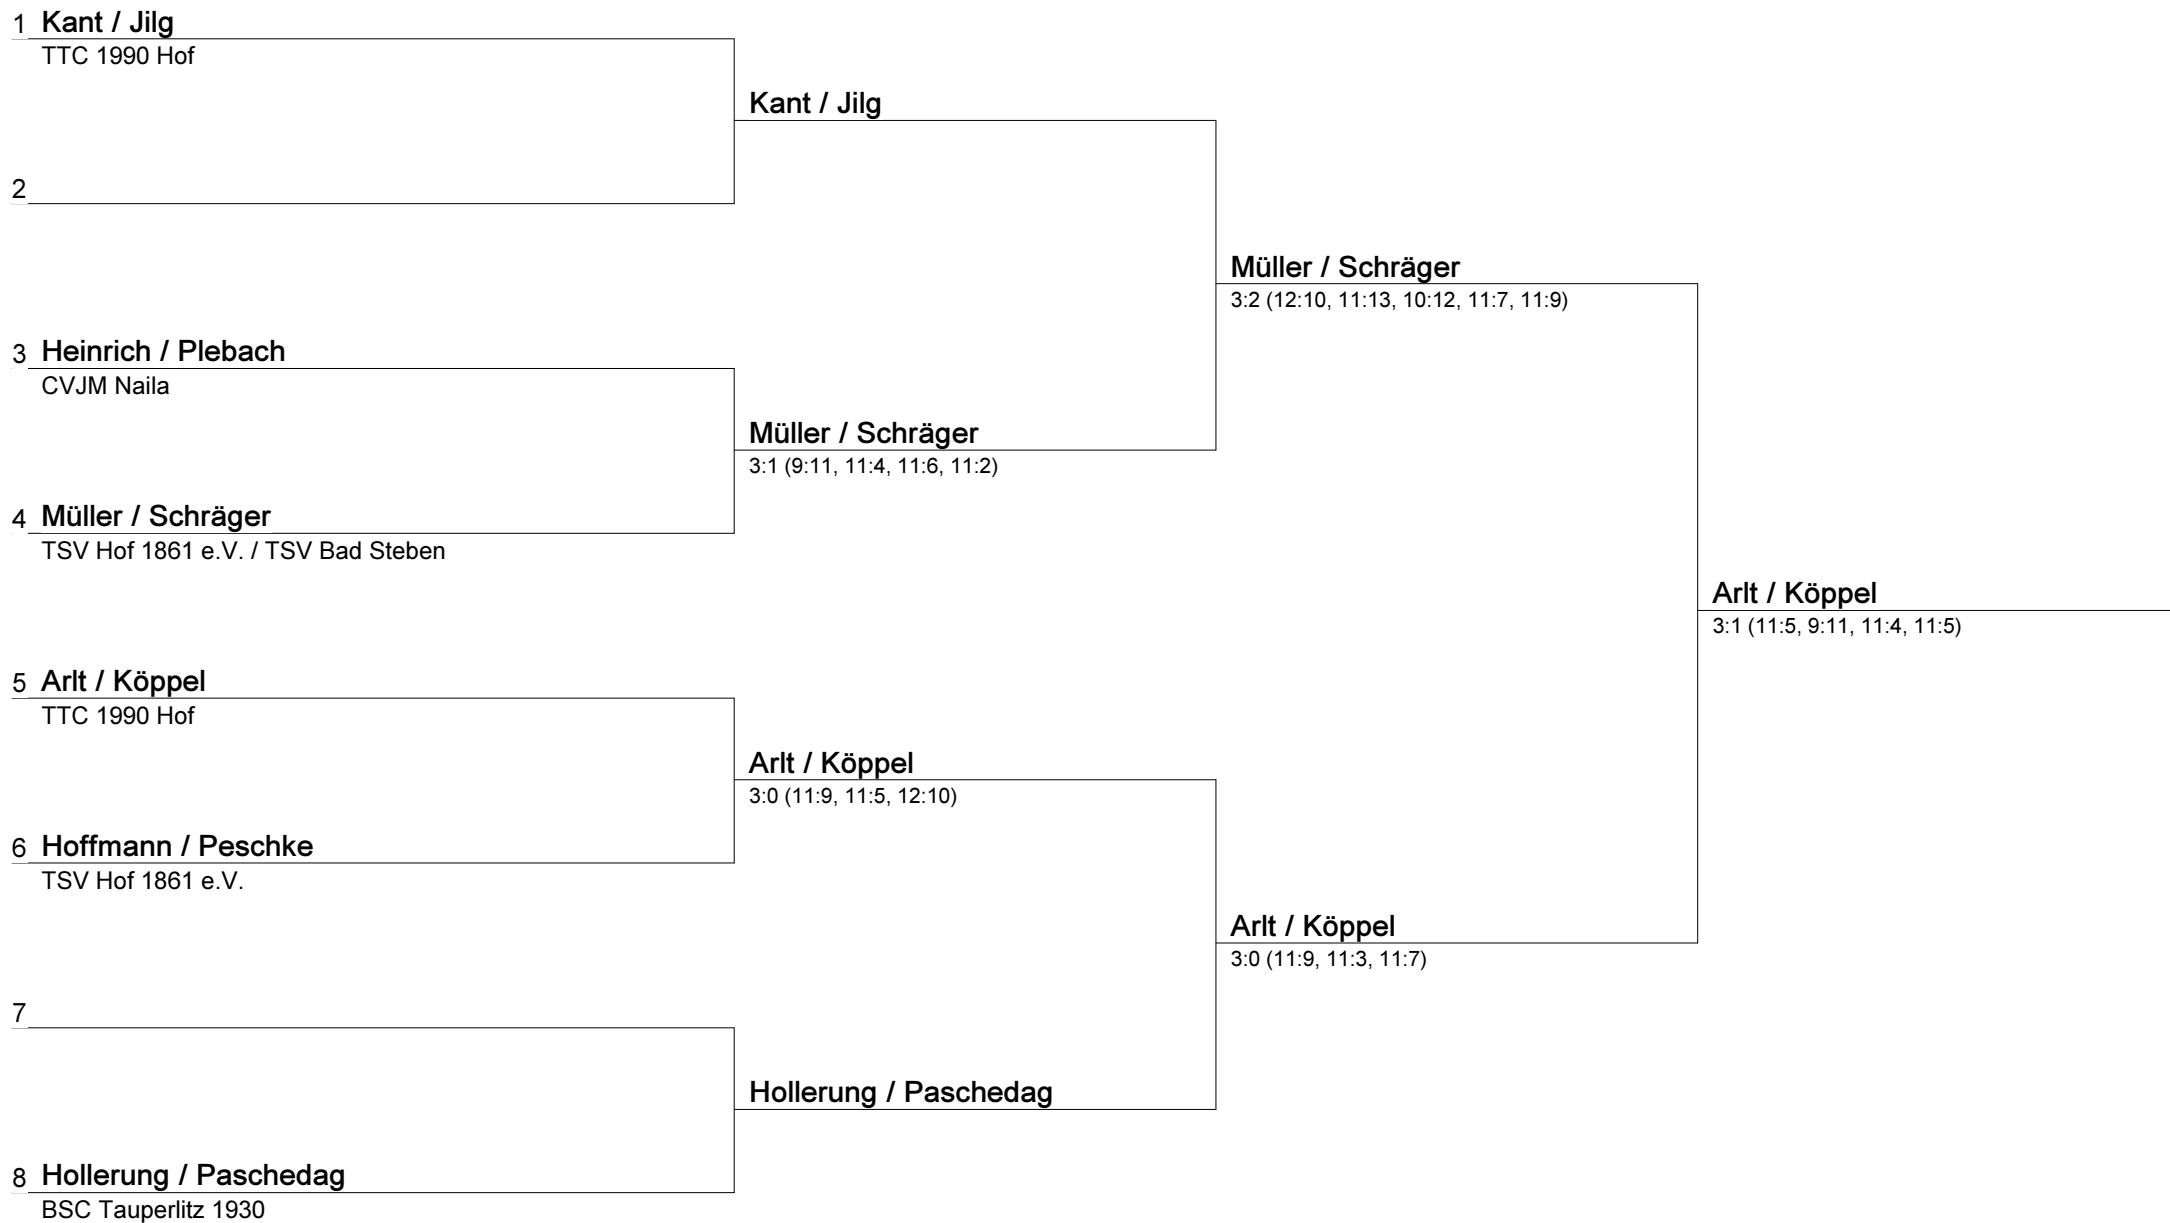

Kreiseinzelmeisterschaften Hof Jugend/Schüler A/Schüler B 2015

Jungen Doppel

11.10.2015 23:30

Kreiseinzelmeisterschaften Hof Jugend/Schüler A/Schüler B 2015

Schüler A Doppel

11.10.2015 23:30

1	Burkel / Kropf TV Konradsreuth / TV Rehau 1884	Burkel / Kropf	
2			Burkel / Kropf
3	Benker / Bloß TSV Zell	Benker / Bloß	3:1 (11:9, 7:11, 11:8, 11:6)
4	Groß / Heinrich CVJM Naila	3:0 (11:6, 11:9, 13:11)	
5	Wurzbacher / Kriebel CVJM Naila	Wurzbacher / Kriebel	Wurzbacher / Kriebel
6			3:2 (9:11, 11:8, 12:14, 11:7, 11:8)
7		Wurzbacher / Kriebel	Wurzbacher / Kriebel
			3:1 (9:11, 12:10, 11:8, 11:8)
8	Degel / Lang TV 1862 Gefrees	Degel / Lang	
9	Fischer / Krauß SV Berg	Fischer / Krauß	
10			Manchanda / Ströhla
11		Manchanda / Ströhla	3:1 (9:11, 11:7, 11:8, 11:3)
12	Manchanda / Ströhla TV 1862 Gefrees / CVJM Naila		Dietrich / Zenkel
13	Manig / Apel CVJM Naila	Dietrich / Zenkel	3:0 (11:4, 11:2, 11:5)
14	Dietrich / Zenkel TSV Hof 1861 e.V.	3:0 (11:0, 11:1, 11:5)	Dietrich / Zenkel
15			3:1 (11:8, 11:9, 12:14, 11:7)
16	Rußner / Wehner TSV Hof 1861 e.V. / TSV Bad Steben	Rußner / Wehner	

Kreiseinzelmeisterschaften Hof Jugend/Schüler A/Schüler B 2015
Schüler A Doppel

11.10.2015 23:30

Wurzbacher / Kriebel

3:2 (9:11, 11:8, 12:14, 11:7, 11:8)

Dietrich / Zenkel

3:0 (11:6, 11:7, 11:2)

Dietrich / Zenkel